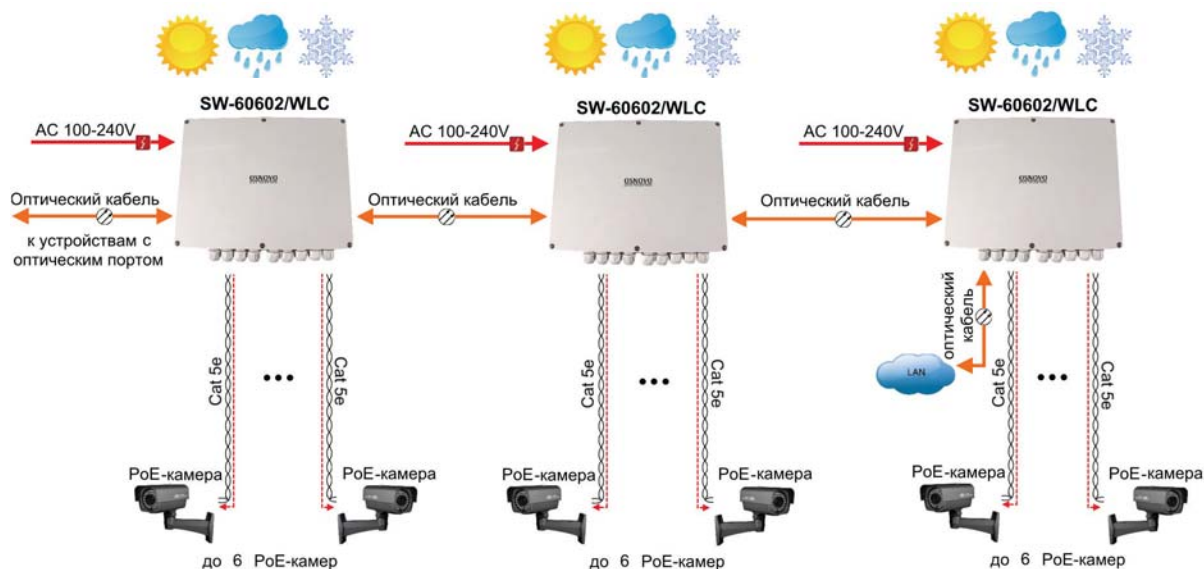

Уличный управляемый коммутатор SW-60602/WLC с оптическим кроссом

- количество Fast или Gigabit Ethernet портов от 2 до 10
- поддержка PoE стандартов IEEE 802.3af и IEEE 802.3at
- PoE до 30W на порт
- максимальный PoE бюджет 240W
- защита от пыли и влаги IP65
- рабочий температурный диапазон -40 ~ +70°C

- до 2х оптических портов с передачей до 20км (опция)
- наличие оптического кросса (опция)
- возможность удаленного управления (опция)
- возможность монтажа на стены и на столбы
- внешнее питание AC 100-240V

2 года гарантии!