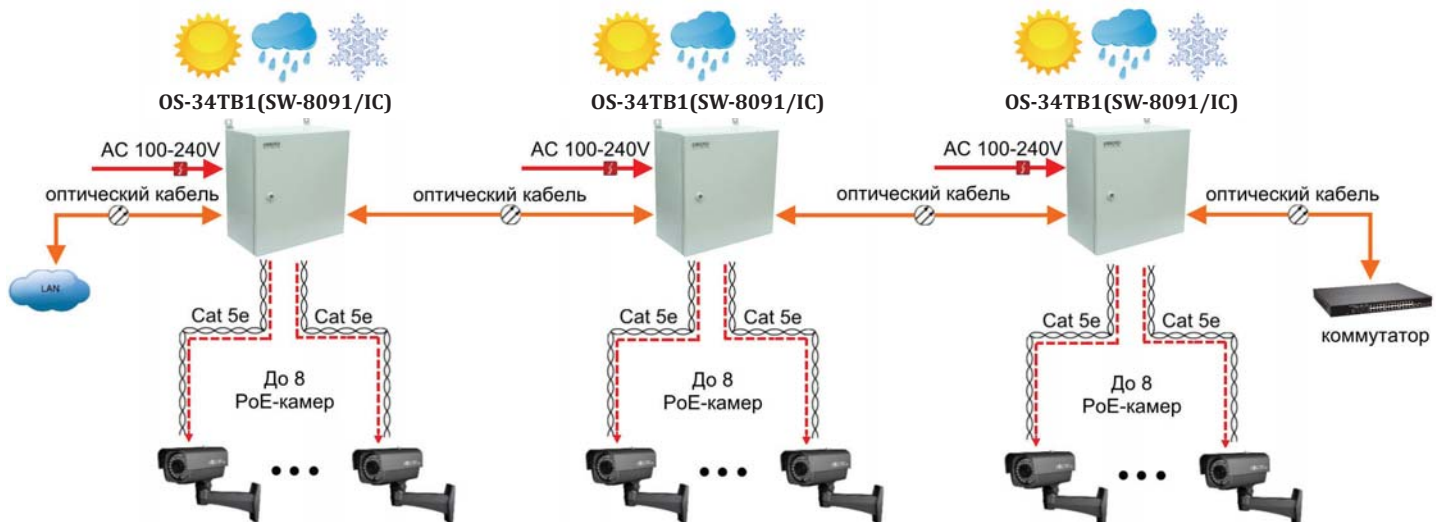

УЛИЧНЫЕ СТАНЦИИ OSNOVO

Модельный ряд уличных станций OSNOVO предназначен для создания всепогодных систем IP-видеонаблюдения и организации сетевого доступа вне помещений

Уличная станция OS-34TB1(SW-8091/IC) с термостабилизацией и резервным питанием

- количество Fast или Gigabit Ethernet портов от 2 до 10
- поддержка PoE стандартов IEEE 802.3af или IEEE 802.3at
- PoE до 30W на порт
- максимальный PoE бюджет 240W
- защита от пыли и влаги IP66
- рабочий температурный диапазон -55 ~ +70°C

- до 2х оптических портов с передачей до 20км (опция)
- наличие системы термостабилизации (опция)
- наличие системы резервного питания (опция)
- возможность удаленного управления (опция)
- возможность монтажа на стены и на столбы
- внешнее питание AC 100-240V

- до 2х оптических портов с передачей до 20км (опция)
- наличие оптического кросса (опция)
- возможность удаленного управления (опция)
- возможность монтажа на стены и на столбы
- внешнее питание AC 100-240V