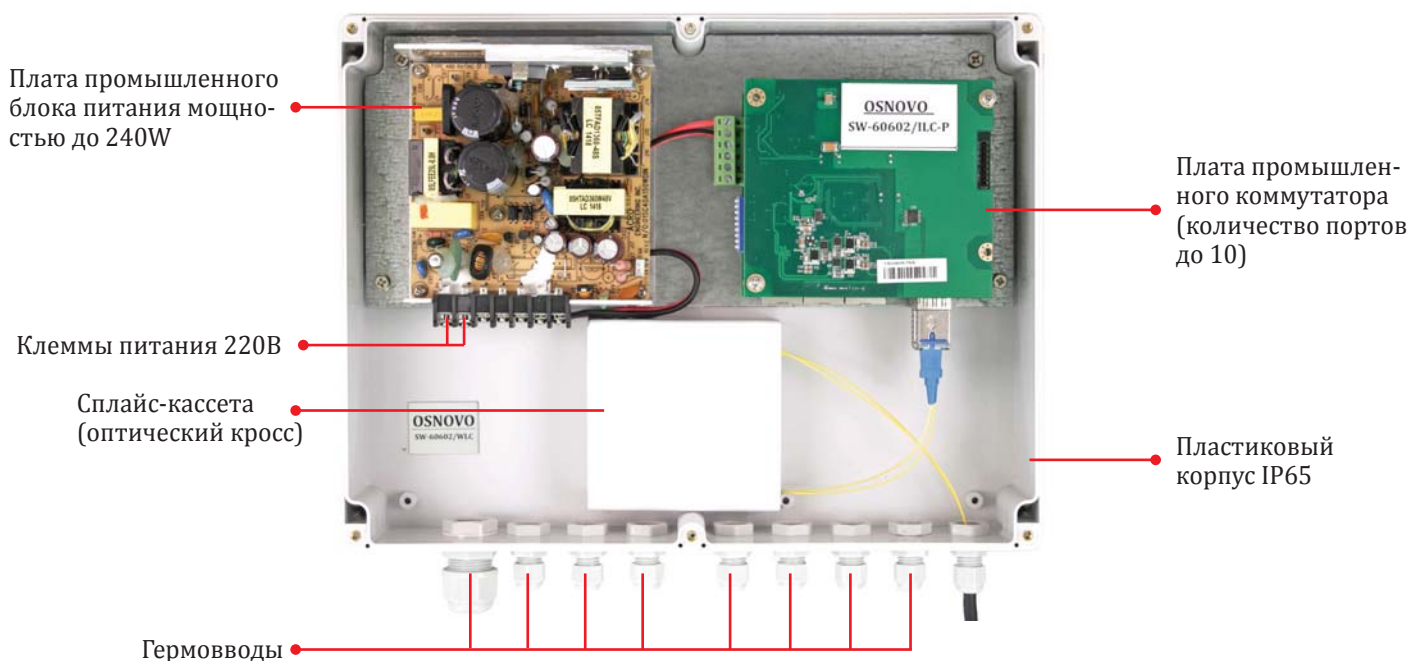

УЛИЧНЫЕ КОММУТАТОРЫ OSNOVO

Уличные коммутаторы OSNOVO - это готовые защищенные решения для создания всепогодных компактных систем IP-видеонаблюдения и ЛВС