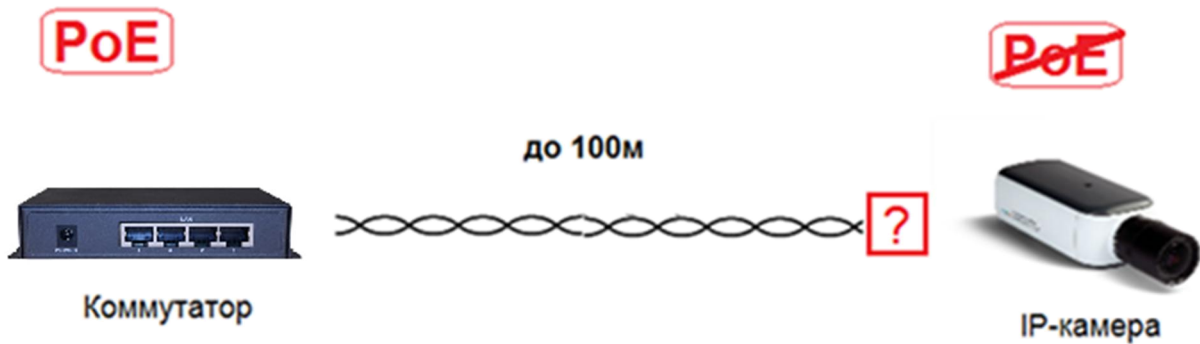

Задания по теме «OSNOVO. PoE-оборудование»

Укажите на схеме (на месте знака **?**) модель или тип необходимого для решения Задачи оборудования.

Задача 1

Как подключить IP-камеру (без PoE) к коммутатору (с PoE)?

Задача 2

Как подключить IP-камеру (с PoE) к коммутатору (без PoE)?

Задача 3

Как подключить два гигабитных коммутатора, если:
- у коммутаторов нет PoE-портов;
- отсутствует источник питания для подключения удаленного коммутатора?